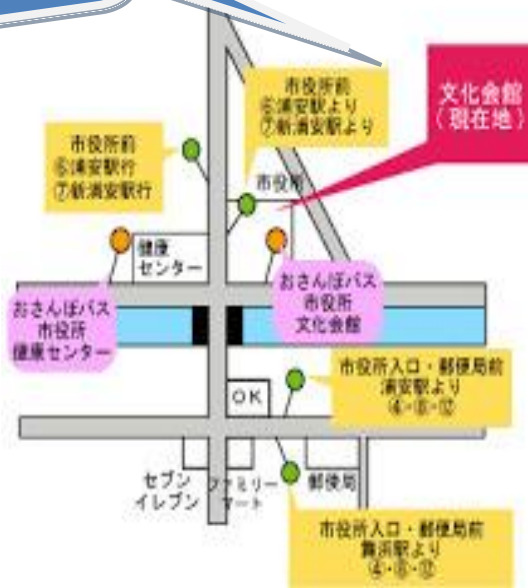

葛西昌医会病院 地域連携室 村瀬行

締め切り 12月3日(土)まで(厳守)

お返事賜りますよう、宜しくお願い申し上げます

※会場の準備の都合上、必ず事前申込でお願いいたします。

施設名			電話:	
			FAX:	
			メールアドレス:	
職種	ご氏名	どちらかに○をつけてください		
		会議	参加	不参加
		情報交換会	参加	不参加
		会議	参加	不参加
		情報交換会	参加	不参加
		会議	参加	不参加
		情報交換会	参加	不参加
		会議	参加	不参加
		情報交換会	参加	不参加
		会議	参加	不参加
		情報交換会	参加	不参加
		会議	参加	不参加
		情報交換会	参加	不参加

※メーリングリストへの登録はインターネットで「ベイエリア連携の会検索」

bayarea-renkei.jimdo.com (ホームページアドレス)

是非、お仲間にご案内して沢山の仲間づくりをしましょう。

浦安市役所 新庁舎 10階 ソラカフェ

当館周辺

浦安市役所
新庁舎 10階

東京ベイシティ交通をご利用の場合

浦安駅入口<6番系統・市役所線・舞浜駅行> 市役所前で下車 (文化会館の脇に停車)

バス停の市役所前は、文化会館の脇に停まります。

浦安駅入口<4番系統・富岡線・舞浜駅行または、ディズニーランド行>

市役所入口郵便局前で下車 (徒歩・3分)

浦安駅入口<8番系統・富岡S線・舞浜駅行または、ディズニーランド行 >

市役所入口郵便局前で下車 (徒歩・3分)

浦安駅入口<12番系統・舞浜リゾート線・舞浜駅行> 市役所入口郵便局前で下車 (徒歩・3分)

市役所入口郵便局前バス停付近の周辺図は、こちらのマップをご覧ください。

・おさんぽバスをご利用の場合 (おさんぽバスは市営となっています。)

浦安駅 <東京ベイ医療センター線・新浦安駅行き> 市役所・文化会館で下車 (裏側に停車)

JR 新浦安駅 (京葉線・武蔵野線) JR 新浦安駅周辺図をご覧ください。

・東京ベイシティ交通をご利用の場合

新浦安<7番系統・南行徳線・南行徳駅行>市役所で下車 (文化会館の脇に停車)

・おさんぽバスをご利用の場合 (おさんぽバスは市営となっています。)