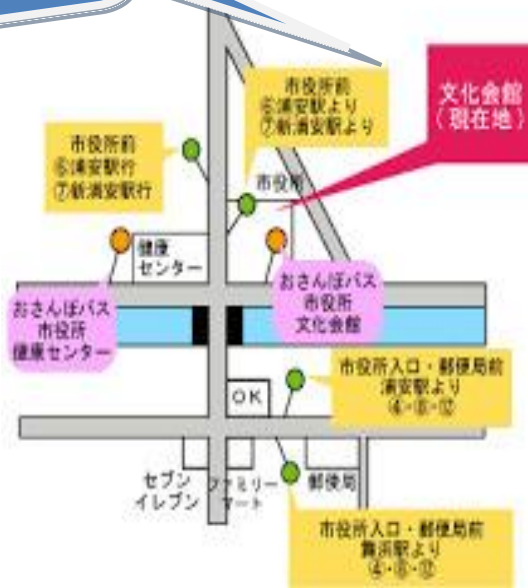

※メーリングリストへの登録はインターネットで「ベイエリア連携の会検索」

bayarea-renkei.jimdo.com (ホームページアドレス)

是非、お仲間にご案内して沢山の仲間づくりをしましょう。

浦安市役所 新庁舎 10階 ソラカフェ

当館周辺

浦安市役所
新庁舎 10階

東京ベイシティ交通をご利用の場合

浦安駅入口<6番系統・市役所線・舞浜駅行> 市役所前で下車（文化会館の脇に停車）

バス停の市役所前は、文化会館の脇に停まります。

浦安駅入口<4番系統・富岡線・舞浜駅行または、ディズニーランド行>

市役所入口郵便局前で下車（徒歩・3分）

浦安駅入口<8番系統・富岡S線・舞浜駅行または、ディズニーランド行>

市役所入口郵便局前で下車（徒歩・3分）

浦安駅入口<12番系統・舞浜リゾート線・舞浜駅行> 市役所入口郵便局前で下車（徒歩・3分）

市役所入口郵便局前バス停付近の周辺図は、こちらのマップをご覧ください。

・おさんぽバスをご利用の場合（おさんぽバスは市営となっています。）

浦安駅 <東京ベイ医療センター線・新浦安駅行き> 市役所・文化会館で下車（裏側に停車）

JR 新浦安駅（京葉線・武蔵野線） JR 新浦安駅周辺図をご覧ください。

・東京ベイシティ交通をご利用の場合

新浦安<7番系統・南行徳線・南行徳駅行>市役所で下車（文化会館の脇に停車）

・おさんぽバスをご利用の場合（おさんぽバスは市営となっています。）

新浦安駅 <東京ベイ医療センター線・東京ベイ医療センター行> 市役所・文化会館で下車

新浦安駅 <舞浜線・舞浜駅行き> 市役所・健康センターで下車（文化会館の少し先に停車）